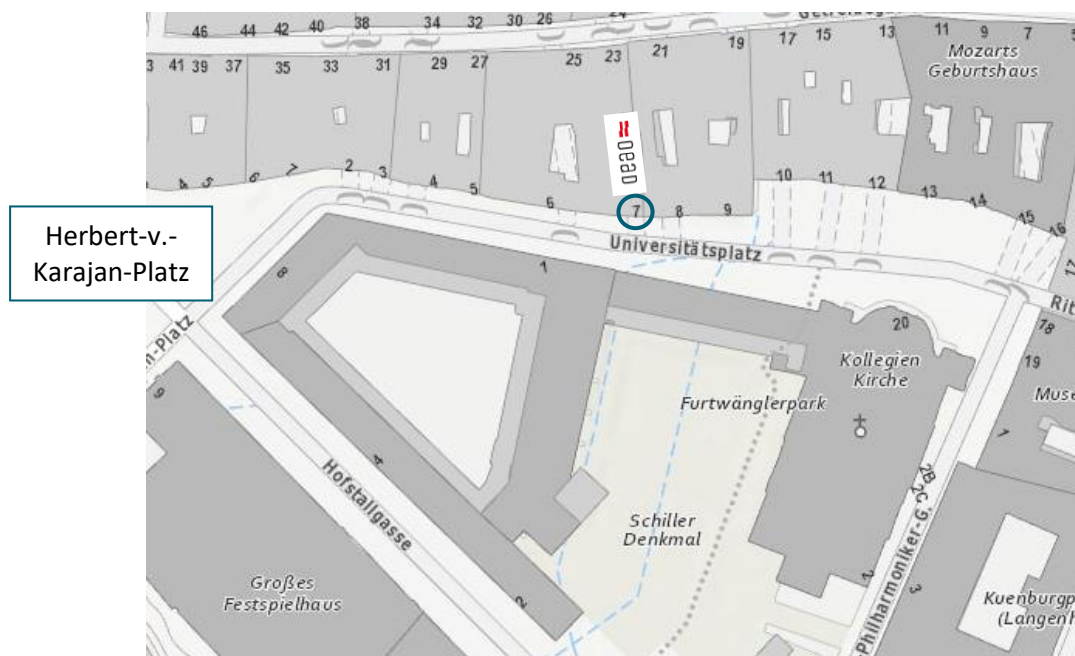

Anfahrtsplan

OeAD-Regionalbüro Salzburg
Universitätsplatz 7
5020 Salzburg
T: +43 662 8044 4904
E: salzburg@oead.at
Öffnungszeiten: Mo, Mi & Do 8-11
oder nach Vereinbarung

— Ankunft am Flughafen Wien:

- Mit den ÖBB zum Hauptbahnhof Salzburg
- Mögliche Verbindungen: **Stadtbuslinie 1** in Richtung Europark ODER **Stadtbuslinie 22** in Richtung Josefiou, Ausstieg an Haltestelle Herbert-v.-Karajan-Platz

Ankunft am Flughafen Salzburg:

- Mögliche Verbindung: **Stadtbuslinie 10** in Richtung Sam, Ausstieg an Haltestelle Herbert-v.-Karajan-Platz

Wegbeschreibung zum Büro:

Eingang Schmuckpassage, im ersten Innenhof rechts zur Stiege und in den zweiten Stock, dann der Beschilderung folgen