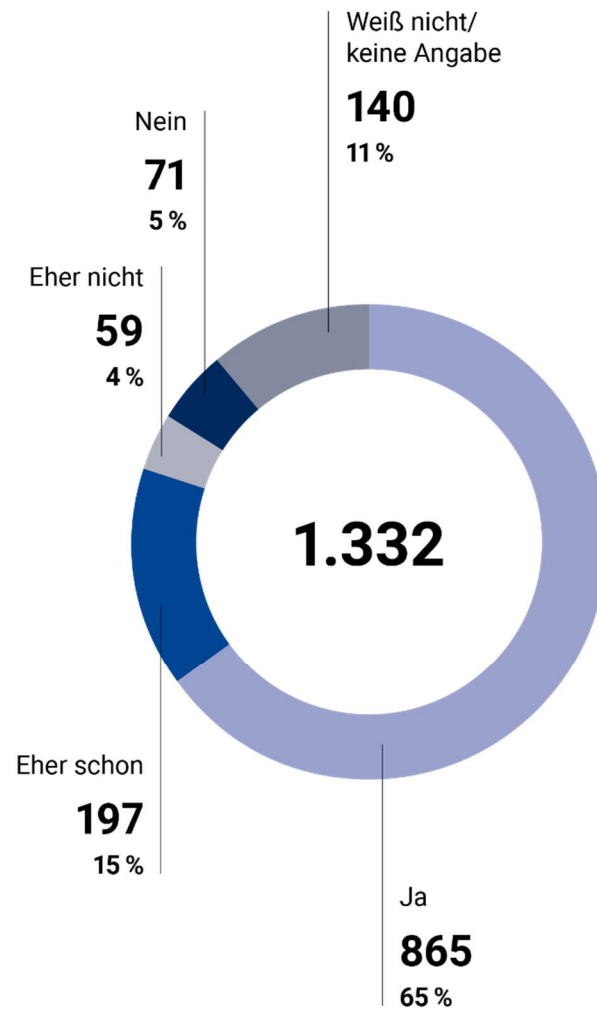

WERDEN SIE AUS HEUTIGER SICHT
AN DER EUROPAWAHL
IN ÖSTERREICH TEILNEHMEN?

Umfrage unter österreichischen Studierenden, seit Wintersemester 2021 einen Auslandsaufenthalt absolviert haben.
Umfragezeitraum: 12.3.2024 bis 22.4.2024
Auswertung der 1.332 vollständig ausgefüllten Fragebögen (von 1.440)

OEAD-UMFRAGE 2024
ZUM EU-STIMMUNGS- UND ZUKUNFTSBILD