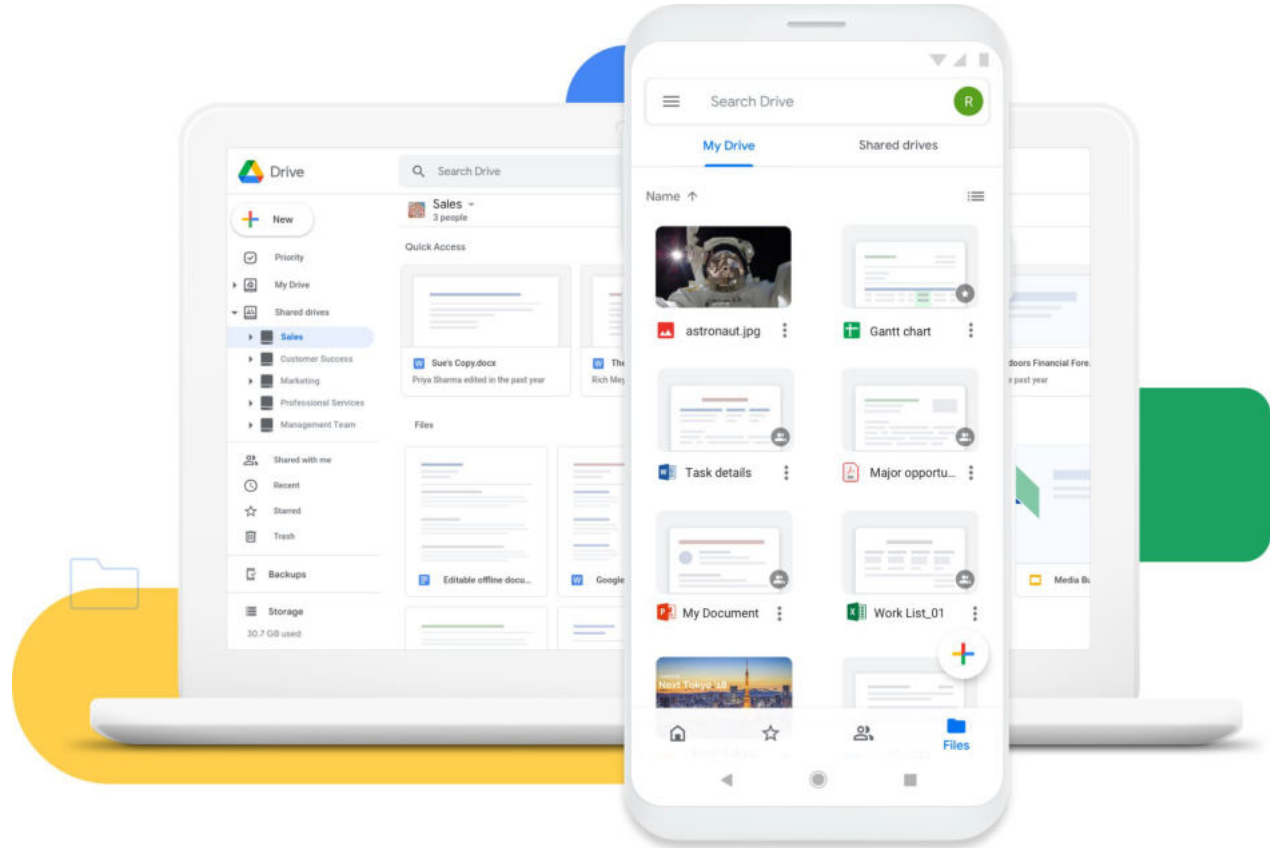

**Online Reiseführer Tirol | Urlaub in Österreich**

Ob Sommer oder Winter, planen Sie Ihren Urlaub in **Tirol** mit dem offiziellen **Tirol** Reiseführer & erleben Sie eine unvergessliche Zeit im Herz der Alpen!

[www.tirol.gv.at](http://www.tirol.gv.at)

**Land Tirol: [www.tirol.gv.at](http://www.tirol.gv.at)**

Offizieller Internetauftritt der **Tiroler** Landesregierung, des Landtages und der Landesverwaltung.

Tirol teste

# Google Drive

# Google Drive: File Stream