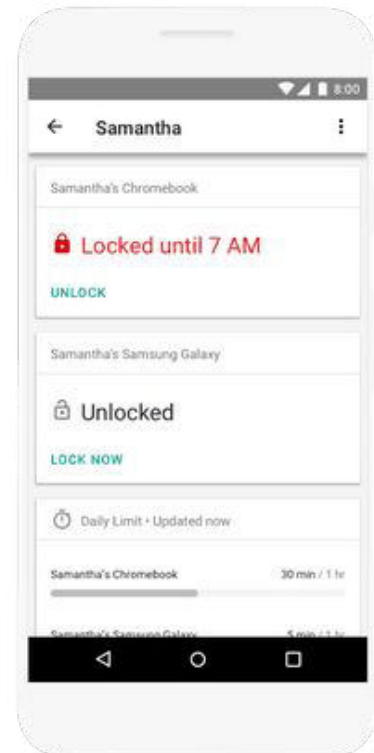

## alte Computer fit machen mit Chrome OS

# Die Gerätewahl

Wir haben es verglichen.

Perfekte Begleiter im Unterricht,  
gemacht fürs Lernen und Leben

Leichte, langlebige  
Laptops für Schüler

Startet innerhalb von 10  
Sekunden und der Akku hält  
den ganzen Tag.